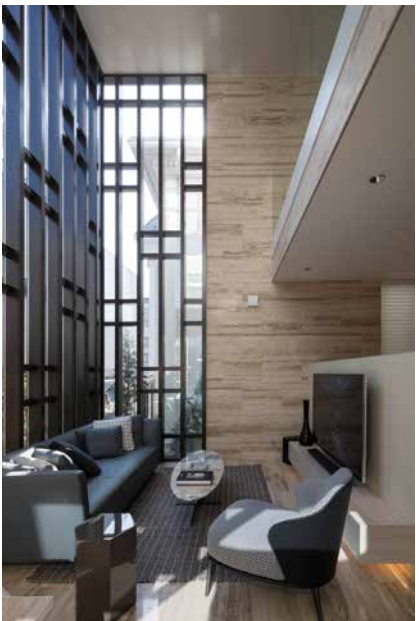

こうした同社のデザイン能力の高さや造作

家具を体験できるスペースが駒沢住宅展示場、瀬田プレミアムモデルハウス、二子玉川シヨールームと世田谷区内で3カ所ある。メゾネットと呼ばれる2つのテイストの建物が連棟する駒沢住宅展示場。地下の有効利用を実現した瀬田プレミアムモデルハウス。さまざまな造作家具が並ぶ二子玉川シヨールーム。ぜひ足を運び、自分の目で、そのデザインや上質さを実感していただきたい。

瀬田プレミアムモデルハウス