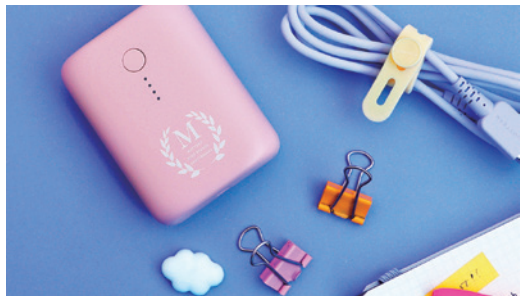

スマホの充電切れを解決 ニーズに合ったプロダクトを提案

MOTTERUは、モバイルバッテリーや充電ケーブルなどデジタルアクセサリーをメインに、誰もが持ちたくなるトレンド感あるプロダクトを展開し、人々の暮らしを華やかに、そして役立つことをミッションとした企業だ。

デジタルアクセサリーはメンズライクなデザインが主流の中、同社のラインナップはカラフルでかわいらしい見た目なのが特長だ。デスク回りが明るくなるカラーバリエーションを展開しており、働く女性から「気分が上がる」という声も聞かれる。モバイルバッテリーはバッテリー容量を重視すると、どうしてもサイズが大きくなってしまいがちだが、同社の商品は容量がたっぷりにも関わらず超軽量。かわいだけではなくハイスペック。「食パン6枚切り3枚分の軽さ」というキャッチコピーに、思わず手に取りたくなる人もいるのではないだろうか。

ほかにも、企業向けに行っている名入れサービスでは、大切なイベントのノベルティや学校の卒業記念品として、高品質のオリジナルアイテムを作ることができることと好評だ。自社にプリント機器があるため、スピーディーな対応も可能だ。

スマホやタブレットは生活に欠かせないアイテム。バッテリー消費を気にせず動画視聴やゲームを楽しむためにも、モバイルバッテリーは必需品で、アウトドアや災害時にも、ひとつあると安心だ。同社は、これからもMOTTERUらしいプロダクトを通して、「楽しくなる・嬉しくなる・持っていたくなる」素晴らしい体験を提案し続ける。